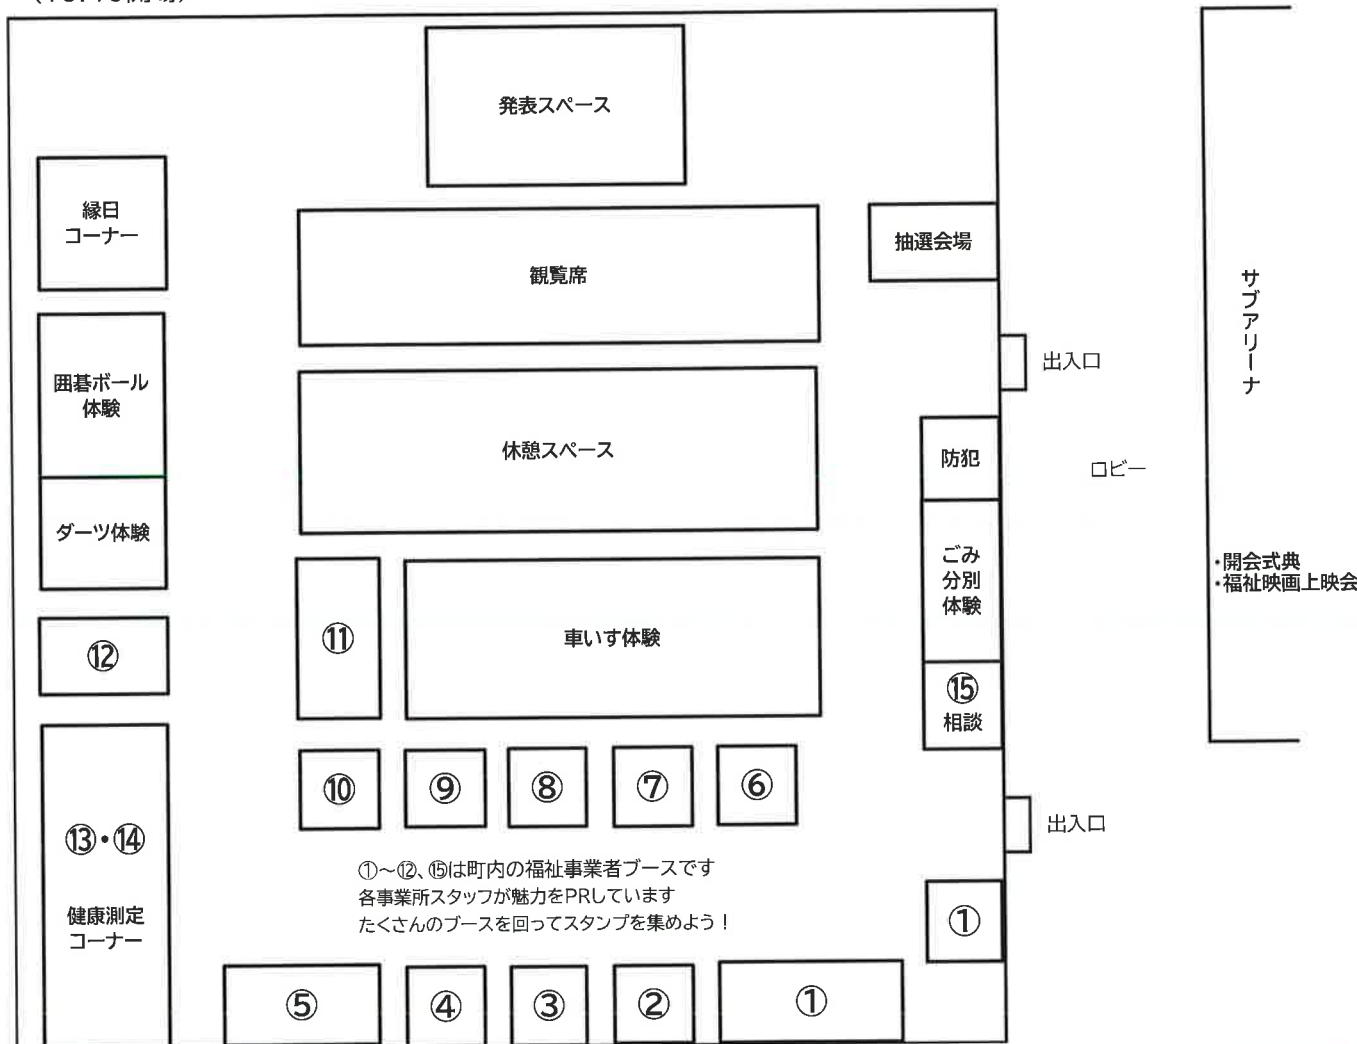

広い休憩スペースあります！

©2021「梅切らぬバカ」フィルムプロジェクト
福祉映画 梅切らぬバカ
サブアリーナ 13:30~14:40

介護の疑問が
解決できる！

- 福祉映画上映
- 健康測定コーナー
- 町内ボランティア団体の発表
- キッズダンス発表

- 町内福祉事業者ブース
- 介護相談ブース
- 車いす体験
- 福祉用具展示
- 福祉車両展示

○お楽しみ抽選会

ご来場の方全員に
賞品が当たる！

ぼくが行っても
楽しめるね！

- キッチンカー出店
- ごみの分別体験
- 特殊詐欺防止啓発

楽しみながら知ろう！

- 囲碁ボール体験
- ダーツ体験
- 縁日コーナー

主催 南知多町福祉敬老フェア実行委員会
共催 南知多町/南知多町社会福祉協議会

協賛 明治安田生命

新型コロナウイルス感染症の拡大状況及び天候によっては規模の縮小または開催を中止する場合がありますので、あらかじめご了承ください

■メインアリーナ
(10:40開場)

会場案内図

■サブアリーナ
(9:45開場)

①～⑫、⑮は町内の福祉事業者ブースです
各事業所スタッフが魅力をPRしています
たくさんのブースを回ってスタンプを集めよう！

ブース等協力事業者一覧

※順不同

- ①(福)南知多町社会福祉協議会
(南知多町社協居宅介護支援事業所/南知多社協ヘルパーステーション)
- ②(有)米澤福祉会
(グループホームよつ葉/グループホーム海糸)
- ③(福)南知多すいせん福祉会(生活介護事業所すいせんひろば)
- ④(株)マザーズ(共同生活援助事業所 NEXUS 南知多)
- ⑤ホンダ美創(同)(就労継続支援B型事業所ココロもみもみ)
- ⑥(福)南知多
(特別養護老人ホームあい寿の丘/特別養護老人ホームひだまり/
南知多町デイサービスセンター/そよかぜデイサービスセンター/
南知多居宅介護支援事業所/ケアハウスみなみ苑)
- ⑦(有)みかんの花
(内海デイサービスみかんの花/ケアプランみかんの花)
- ⑧(有)ヒラソル(デイサービスセンターヒラソル)
- ⑨(医)大岩医院
(グループホームヒラソルとよはま/小規模多機能型居宅介護施設ひまわり)
- ⑩(株)みどりの家(みどりの家デイサービス)
- ⑪(福)あぐりす実の会
(特別養護老人ホーム大地の丘/デイサービスセンター大地の丘/
グループホーム大地の丘/ヘルパーステーション大地の丘/
居宅介護支援事業所大地の丘)
- ⑫(有)まひゆけ(まひゆけ福祉用具貸与事業所)
- ⑬明治安田生命保険
- ⑭名古屋大学
- ⑮南知多町地域包括支援センター(高齢者総合相談窓口)